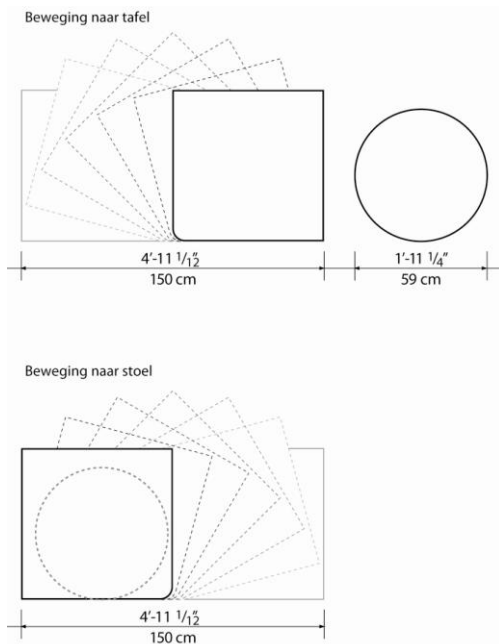

Gebruiksaanwijzing:

De swiTCh is multifunctioneel en wisselt gemakkelijk van stoel naar werkplek.

De swiTCh wisselen van stoel naar tafel:

- Rol de bal aan de kant
- Neem plaats tussen de armleuningen
- Neem de handgreep aan de rugzijde
- Trek deze naar u toe met een rotatie van 90 graden en de rugzijde wordt het tafelblad
- Rol de bal voor de tafel en gebruik uw werkplek.

De swiTCh wisselen van tafel naar stoel:

- Rol de bal aan de kant
- Neem de handgreep op het tafelblad
- Lichtjes heffen en naar achter duwen met een rotatie van 90 graden
- Plaats de bal tussen de armleuningen en geniet van uw zetel.

Bekijk de uitleggende film !